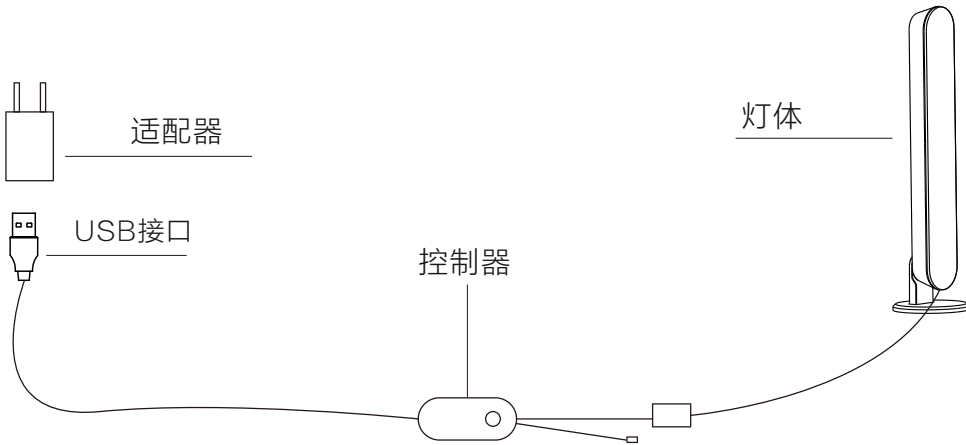

流星21

产品说明

- ▶ WIFI+BLE双模通讯, 用手机智能生活APP进行控制, 支持安卓和苹果系统;
- ▶ 支持语音控制的第三方智能音箱: 亚马逊音箱、谷歌助手、小度等;
- ▶ APP操作功能多样化: 定时、调色、群组控制、账号分享, 连接网络后可远程控制;
- ▶ 5V供电迷你控制器;
- ▶ 19键红外遥控--支持遥控调光、调色、音乐模式、跑动等功能;
- ▶ 音乐模式: 内置音乐传感器, 可以接收外放音乐, 灯光的颜色和变换速度可以随着音乐的节奏变动而同步变动;

包装清单

产品参数

型号	颜色	电压	电流	功率	控制方式	防水等级	工作温度	尺寸(mm)	接口排序
FWWSA1-1301	RGBIC	DC 5V	700mA	Max. 3.5W	APP控制+红外遥控器	IP40	-20°C~45°C	W75*L32.8*H300	V+ DIN V-

产品连接图

包装信息

产品名称	产品型号	内盒尺寸	数量/盒	外箱尺寸	数量/箱	毛重/箱
流星21	FWWSA1-1301	95x60x345mm	1 支	490x325x500MM	40 盒	10.2KG