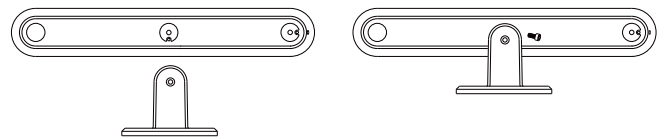

包装清单

产品参数

型号	颜色	电压	电流	功率	控制方式	防水等级	工作温度	尺寸(mm)	接口排序
FWWSA1-1301	RGBIC	DC 5V	700mA	Max. 3.5W	APP控制+红外遥控器	IP40	-20°C~45°C	W75*L32.8*H300	V+ DIN V-

产品连接图

包装信息

产品名称	产品型号	内盒尺寸	数量/盒	外箱尺寸	数量/箱	毛重/箱
流星21	FWWSA1-1301	95x60x345mm	1 支	490x325x500MM	40 盒	10.2KG

APP功能

安装示意图

方式一：立式

方式二：横式

方式三：粘贴式

产品尺寸图

注意事项

1. 确保WiFi信号频率为2.4G且信号稳定；操作时灯光无反应，可能是WiFi信号不稳定，等信号稳定时再进行操作。
2. 请根据使用说明书通过WiFi将条形氛围灯与APP连接上进行控制。