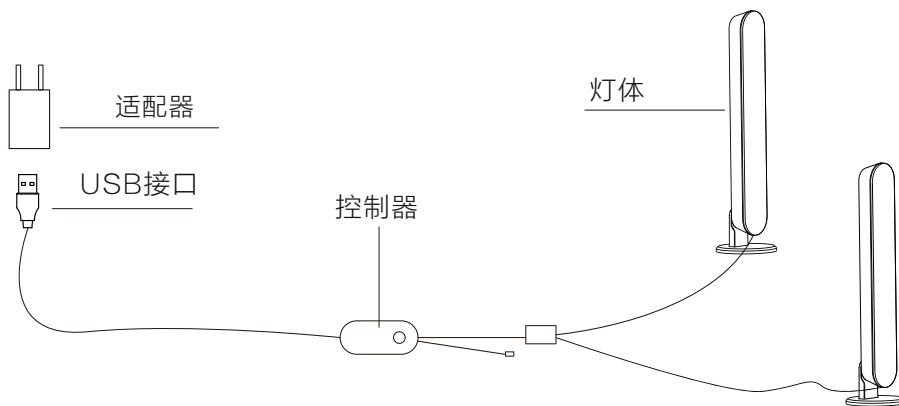

底座X 2

说明书X1

产品参数

型号	颜色	电压	电流	功率	控制方式	防水等级	工作温度	尺寸(mm)	接口排序
FWWSA1-1302	RGBIC	DC 5V	1400mA	Max. 3.5W*2	APP控制+红外遥控器	IP40	-20°C~45°C	W75*L32.8*H300	V+ DIN V-

产品连接图

包装信息

产品名称	产品型号	内盒尺寸	数量/盒	外箱尺寸	数量/箱	毛重/箱
流星21 PLUS	FWWSA1-1302	155x60x310mm	2支	490x325x500MM	24盒	11.4KG