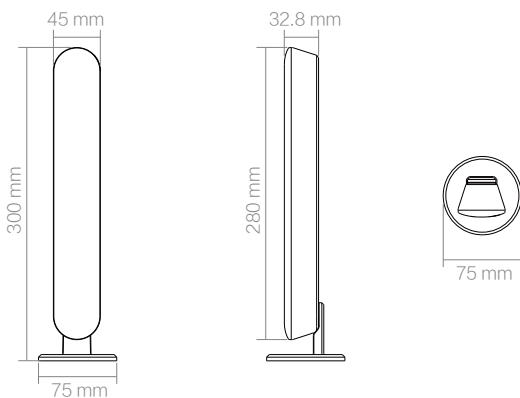

包装清单

产品参数

型号	颜色	电压	电流	功率	控制方式	防水等级	工作温度	尺寸(mm)	接口排序
FWWSA1-1301	RGBIC	DC 5V	700mA	Max. 3.5W	APP控制+红外遥控器	IP40	-20°C~45°C	W75*L32.8*H300	V+ DIN V-

产品连接图

包装信息

产品名称	产品型号	内盒尺寸	数量/盒	外箱尺寸	数量/箱	毛重/箱
流星21	FWWSA1-1301	95x60x345mm	1 支	490x325x500MM	40 盒	10.2KG

APP功能

安装示意图

方式一：立式

方式二：横式

方式三：粘贴式

产品尺寸图

注意事项

1. 确保WiFi信号频率为2.4G且信号稳定；操作时灯光无反应，可能是WiFi信号不稳定，等信号稳定时再进行操作。
2. 请根据使用说明书通过WiFi将条形氛围灯与APP连接上进行控制。