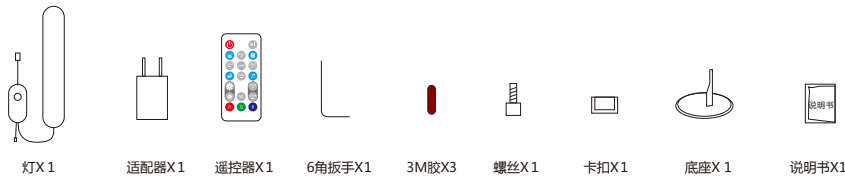

包装清单

产品参数

型号	颜色	电压	电流	功率	控制方式	防水等级	工作温度	尺寸(mm)	接口排序
FWWSA1-1301	RGBIC	DC 5V	700mA	Max. 3.5W	APP控制+红外遥控器	IP40	-20°C~45°C	W75*L32.8*H300	V+ DIN V-