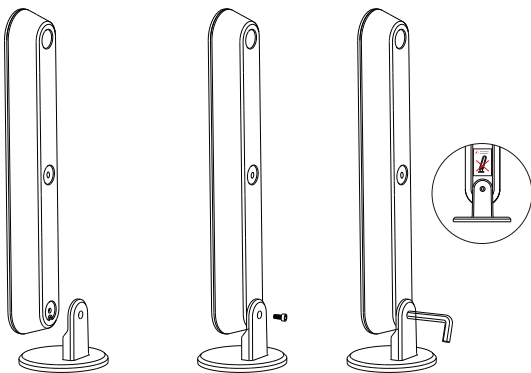

包装清单

产品参数

型号	颜色	电压	电流	功率	控制方式	防水等级	工作温度	尺寸(mm)	接口排序
FWWSA1-1301	RGBIC	DC 5V	700mA	Max. 3.5W	APP控制+红外遥控器	IP40	-20°C~45°C	W75*L32.8*H300	V+ DIN V-

产品连接图

包装信息

产品名称	产品型号	内盒尺寸	数量/盒	外箱尺寸	数量/箱	毛重/箱
流星21	FWWSA1-1301	95x60x345mm	1 支	490x325x500MM	40 盒	10.2KG

APP功能

安装示意图

方式一：立式

方式二：横式

方式三：粘贴式

产品尺寸图

注意事项

1. 确保WiFi信号频率为2.4G且信号稳定；操作时灯光无反应，可能是WiFi信号不稳定，等信号稳定时再进行操作。
2. 请根据使用说明书通过WiFi将条形氛围灯与APP连接上进行控制。