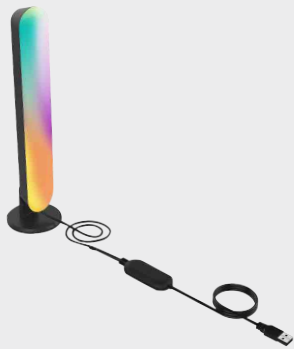

流星21

产品说明

- WIFI+BLE双模通讯, 用手机智能生活APP进行控制, 支持安卓和苹果系统;
- 支持语音控制的第三方智能音箱: 亚马逊音箱、谷歌助手、小度等;
- APP操作功能多样化: 定时、调色、群组控制、账号分享, 连接网络后可远程控制;
- 5V供电迷你控制器;
- 19键红外遥控--支持遥控调光、调色、音乐模式、跑动等功能;
- 音乐模式: 内置音乐传感器, 可以接收外放音乐, 灯光的颜色和变换速度可以随着音乐的节奏变动而同步变动;