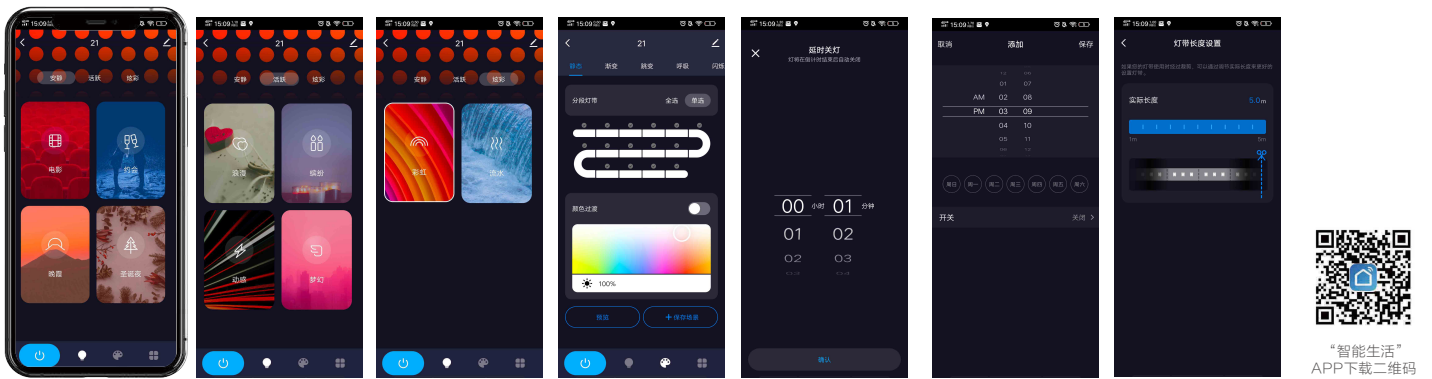

流星21

产品说明

- ▶ WIFI+BLE双模通讯, 用手机智能生活APP进行控制, 支持安卓和苹果系统;
- ▶ 支持语音控制的第三方智能音箱: 亚马逊音箱、谷歌助手、小度等;
- ▶ APP操作功能多样化: 定时、调色、群组控制、账号分享, 连接网络后可远程控制;
- ▶ 5V供电迷你控制器;
- ▶ 19键红外遥控--支持遥控调光、调色、音乐模式、跑动等功能;
- ▶ 音乐模式: 内置音乐传感器, 可以接收外放音乐, 灯光的颜色和变换速度可以随着音乐的节奏变动而同步变动;

APP功能

安装示意图

方式一：立式

方式二：横式

方式三：粘贴式

产品尺寸图

注意事项

1. 确保WiFi信号频率为2.4G且信号稳定；操作时灯光无反应，可能是WiFi信号不稳定，等信号稳定时再进行操作。
2. 请根据使用说明书通过WiFi将条形氛围灯与APP连接上进行控制。