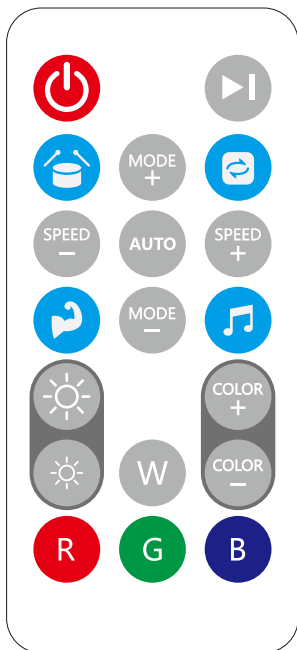

包装清单

产品参数

型号	颜色	电压	电流	功率	控制方式	防水等级	工作温度	尺寸(mm)	接口排序
FWWSA1-1301	RGBIC	DC 5V	700mA	Max. 3.5W	APP控制+红外遥控器	IP40	-20°C~45°C	W75*L32.8*H300	V+ DIN V-

产品连接图

包装信息

产品名称	产品型号	内盒尺寸	数量/盒	外箱尺寸	数量/箱	毛重/箱
流星21	FWWSA1-1301	95x60x345mm	1 支	490x325x500MM	40 盒	10.2KG

APP功能

安装示意图

方式一：立式

方式二：横式

方式三：粘贴式

产品尺寸图

注意事项

1. 确保WiFi信号频率为2.4G且信号稳定；操作时灯光无反应，可能是WiFi信号不稳定，等信号稳定时再进行操作。
2. 请根据使用说明书通过WiFi将条形氛围灯与APP连接上进行控制。

遥控器参数及功能

功能	动作	遥控器按键
开关机	短按	
音乐模式 暂停/跳动	短按	
速度/灵敏度	短按	
动态模式切换	短按	
音乐模式	短按	
自动模式	短按	
亮度加减	短按	
静态颜色切换	短按	
W R G B	短按	

应用范围