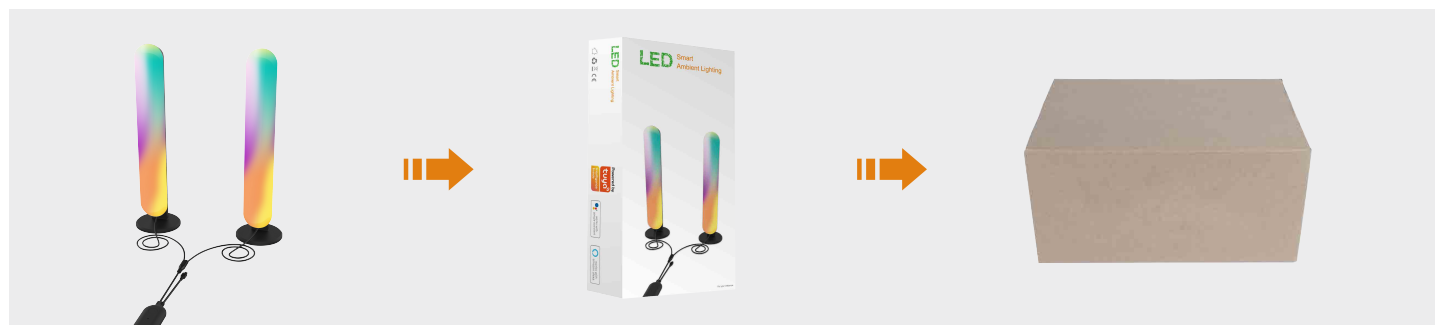

底座X 2

说明书X1

产品参数

型号	颜色	电压	电流	功率	控制方式	防水等级	工作温度	尺寸(mm)	接口排序
FWWSA1-1302	RGBIC	DC 5V	1400mA	Max. 3.5W*2	APP控制+红外遥控器	IP40	-20°C~45°C	W75*L32.8*H300	V+ DIN V-

产品连接图

包装信息

产品名称	产品型号	内盒尺寸	数量/盒	外箱尺寸	数量/箱	毛重/箱
流星21 PLUS	FWWSA1-1302	155x60x310mm	2支	490x325x500MM	24盒	11.4KG